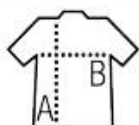

TEE-SHIRTS HOMME

Blanc
&
Noir

Qualité

MESH POLYESTER 140
100% polyester effet respirant
Colletage au col

Style

SPORT
Manches raglan
Dos plus long

Tailles

A/B

XS

S

M

L

XL

XXL

68/47

70/50